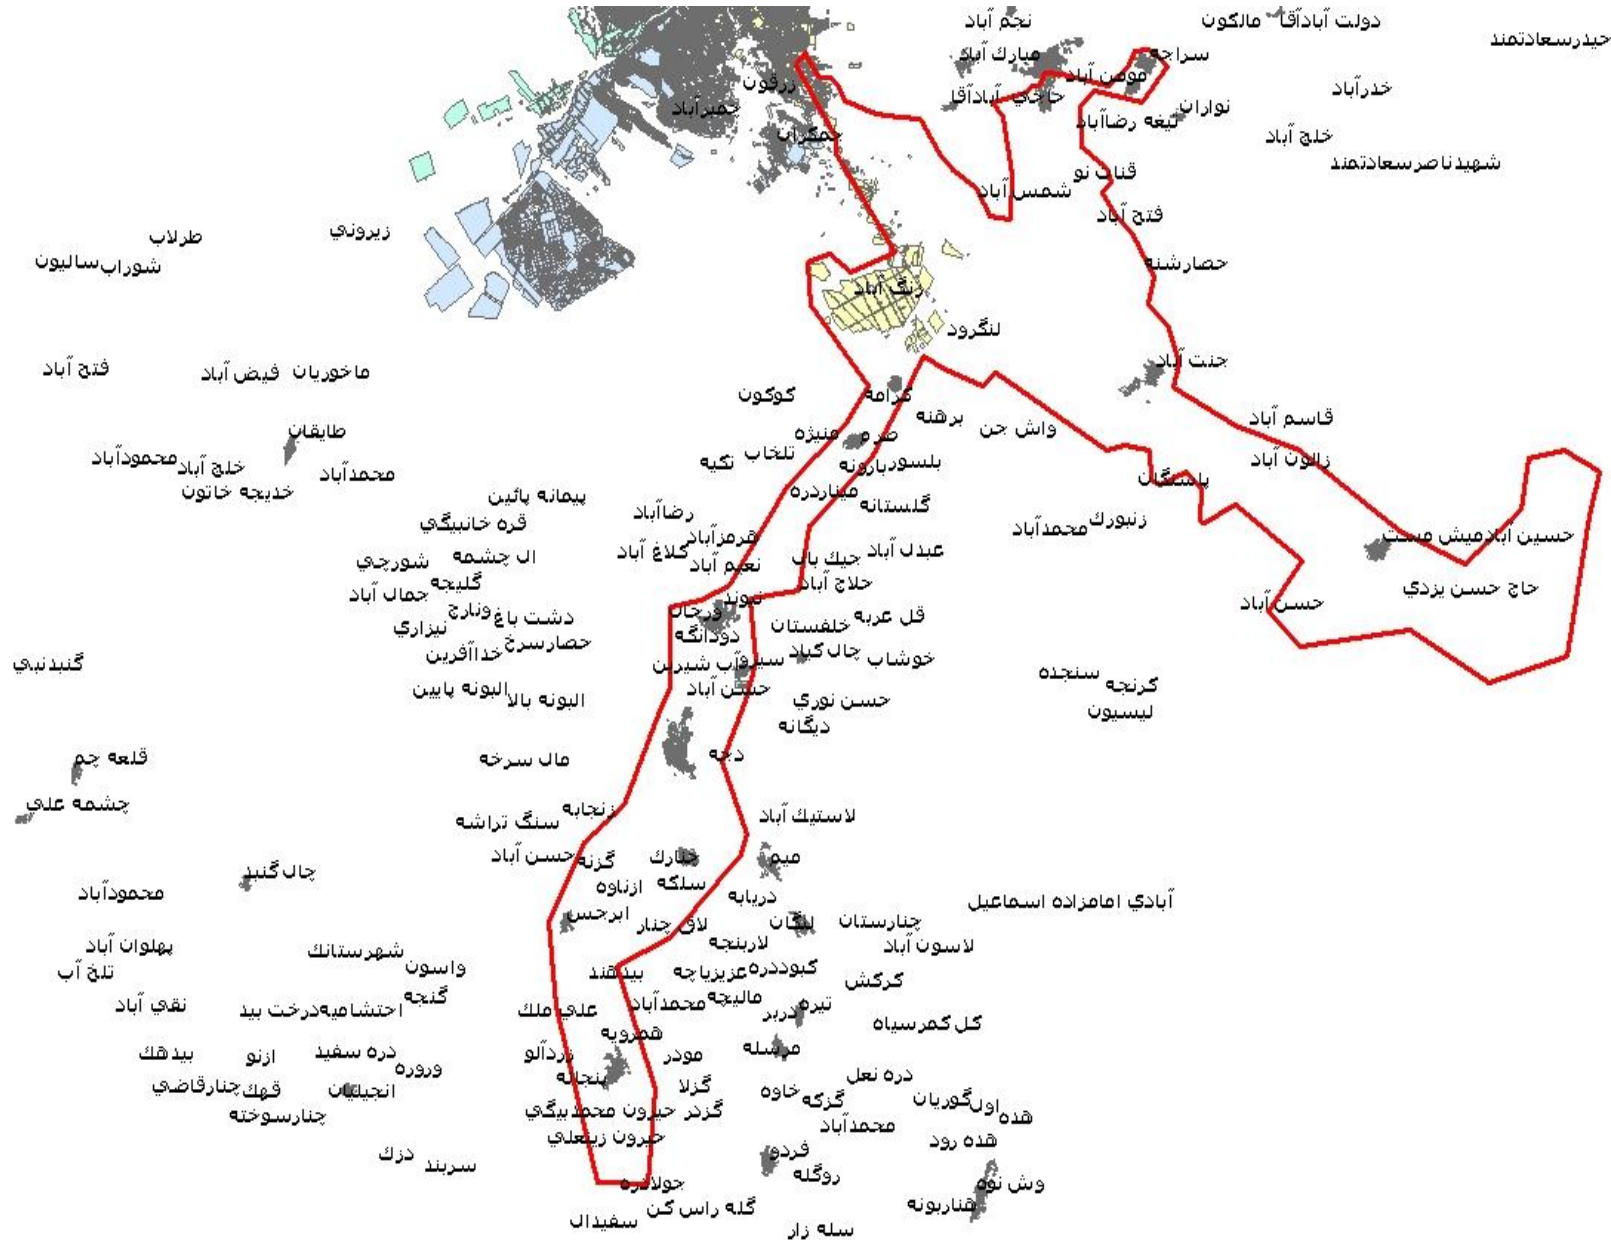

# نقشه محدوده شرکت استیل ریزان و جاده قدیم قم کاشان تا روستای حسین آباد میش مس

# نقشه محدوده جاده قدیم کاشان و روستاهای سراج

# نقشه محدوده بلوار امام موسی صدر و بلوار زائر