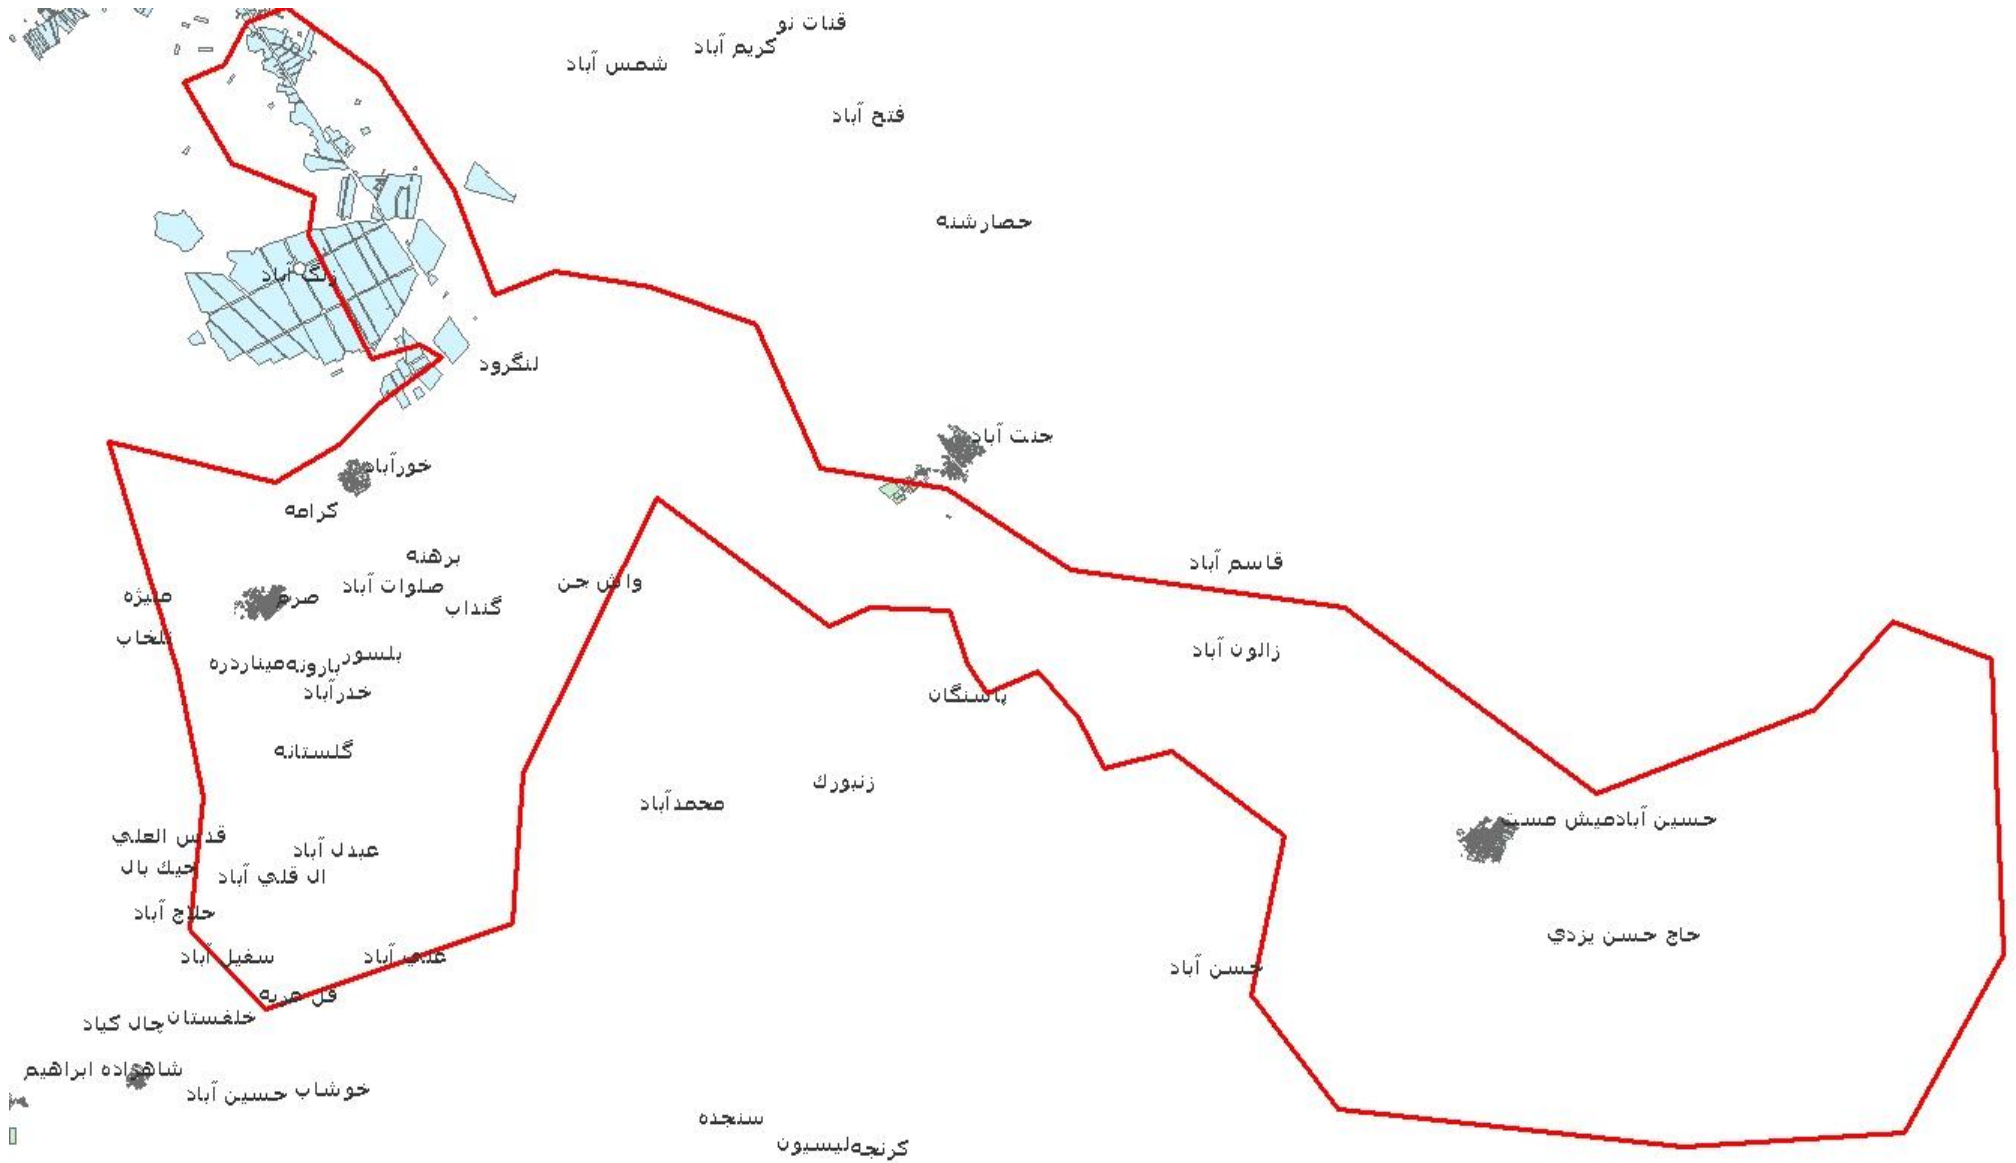

# نقشه محدوده شرکت استیل ریزان و جاده قدیم قم کاشان تا روستای حسین آباد میش مس

# نقشه محدوده جاده قدیم کاشان و روستاهای سراج

# نقشه محدوده بلوار امام موسی صدر و بلوار زائر